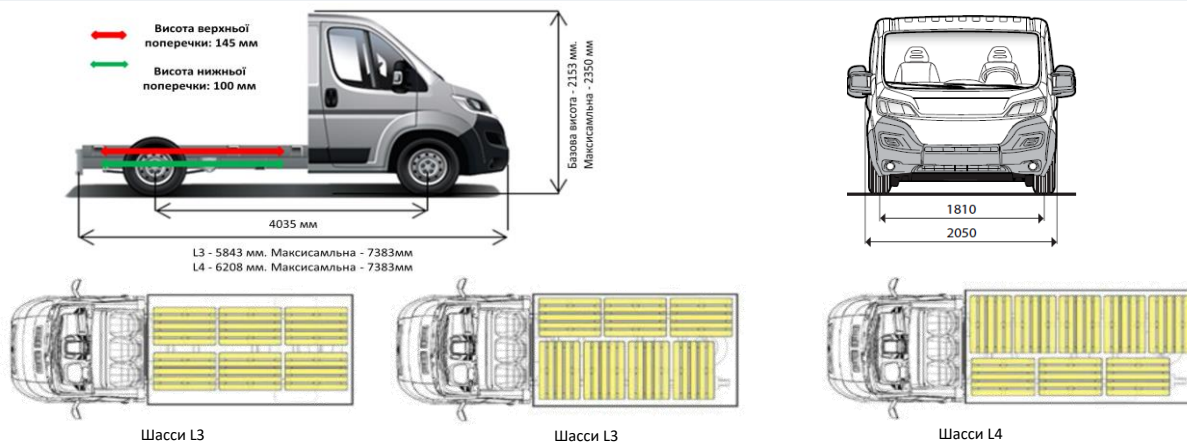

ЧОМУ CITROËN Jumper?